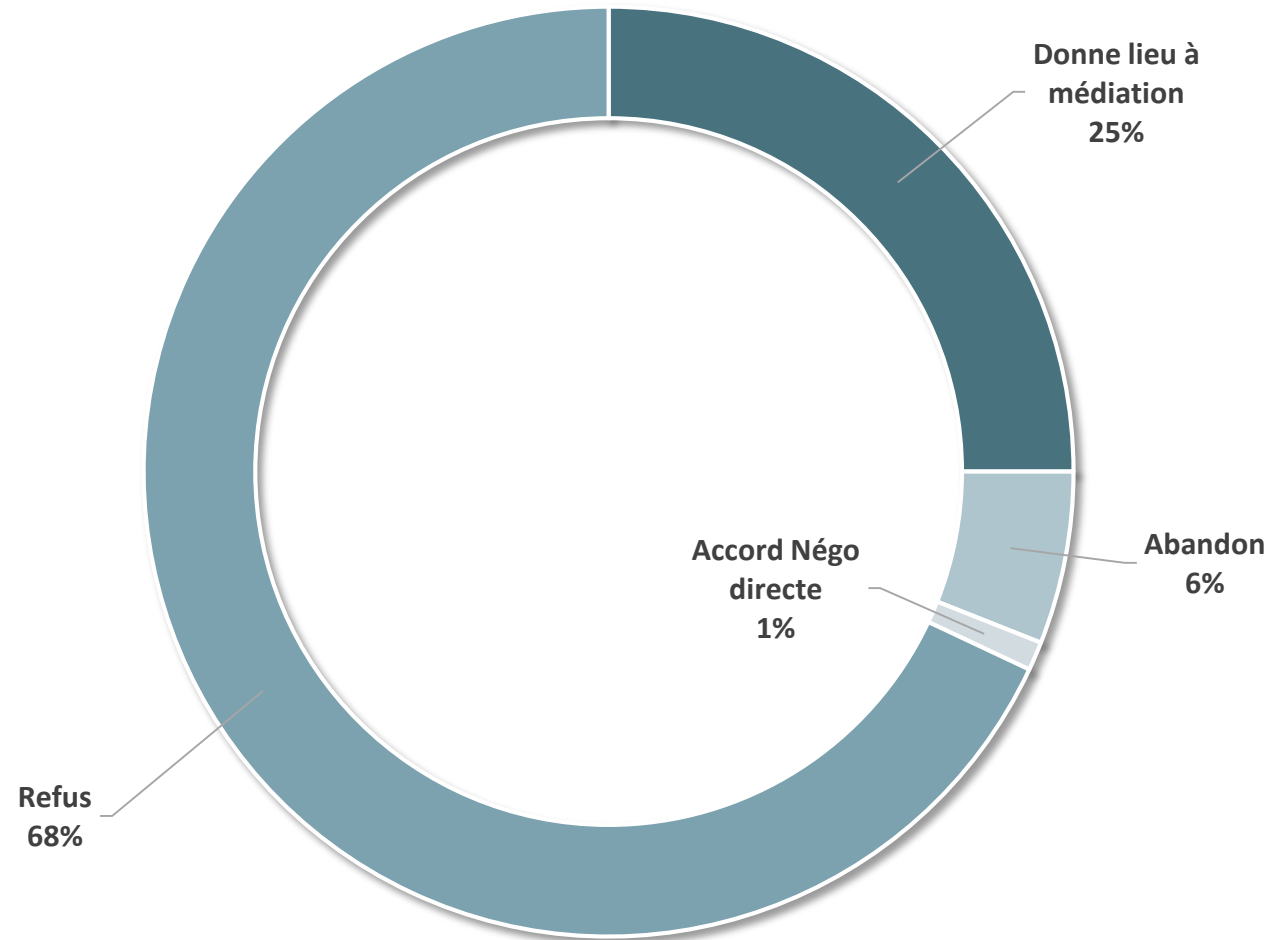

MÉDIATIONS à la suite d'une injonction

Taux de transformation des saisines du CMAP