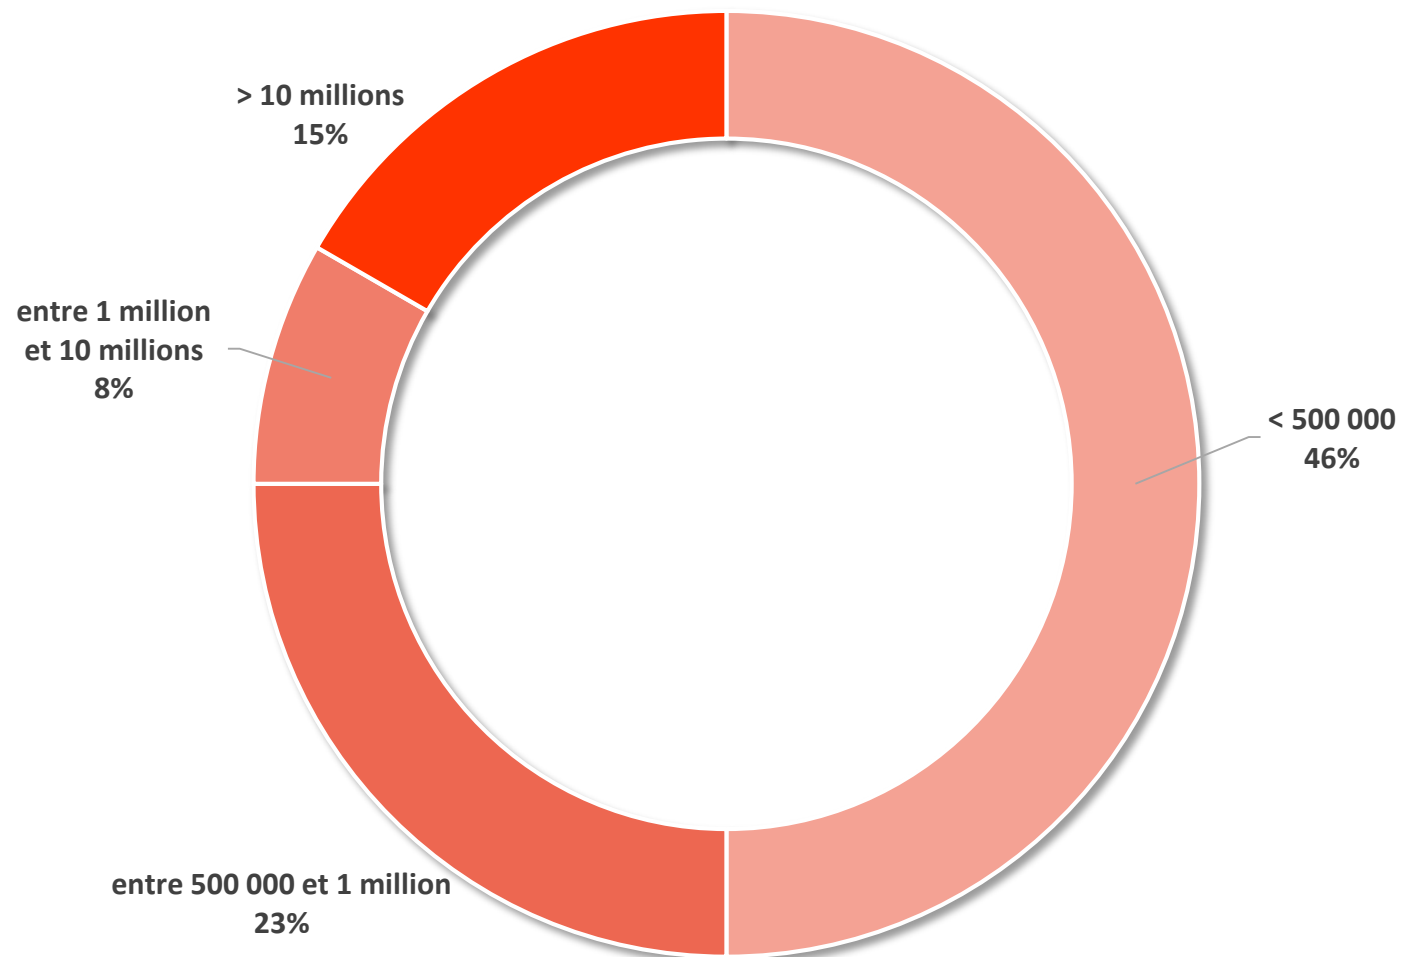

# ARBITRAGE

# MONTANT CUMULÉ DES ENJEUX

276 809 851 €

14 dossiers

# HONORAIRES

464 000 €

# FOURCHETTE MONTANT DES LITIGES