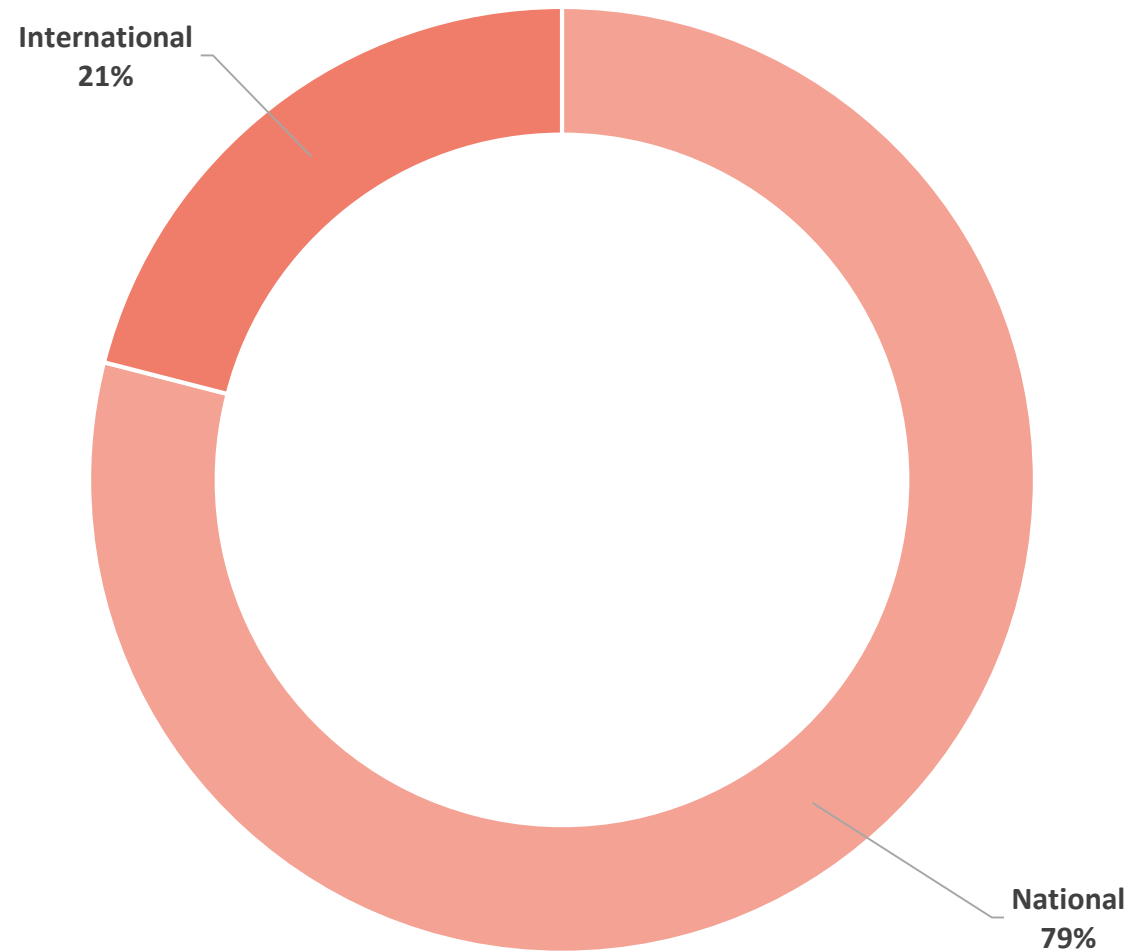

ORIGINE GÉOGRAPHIQUE DES PARTIES