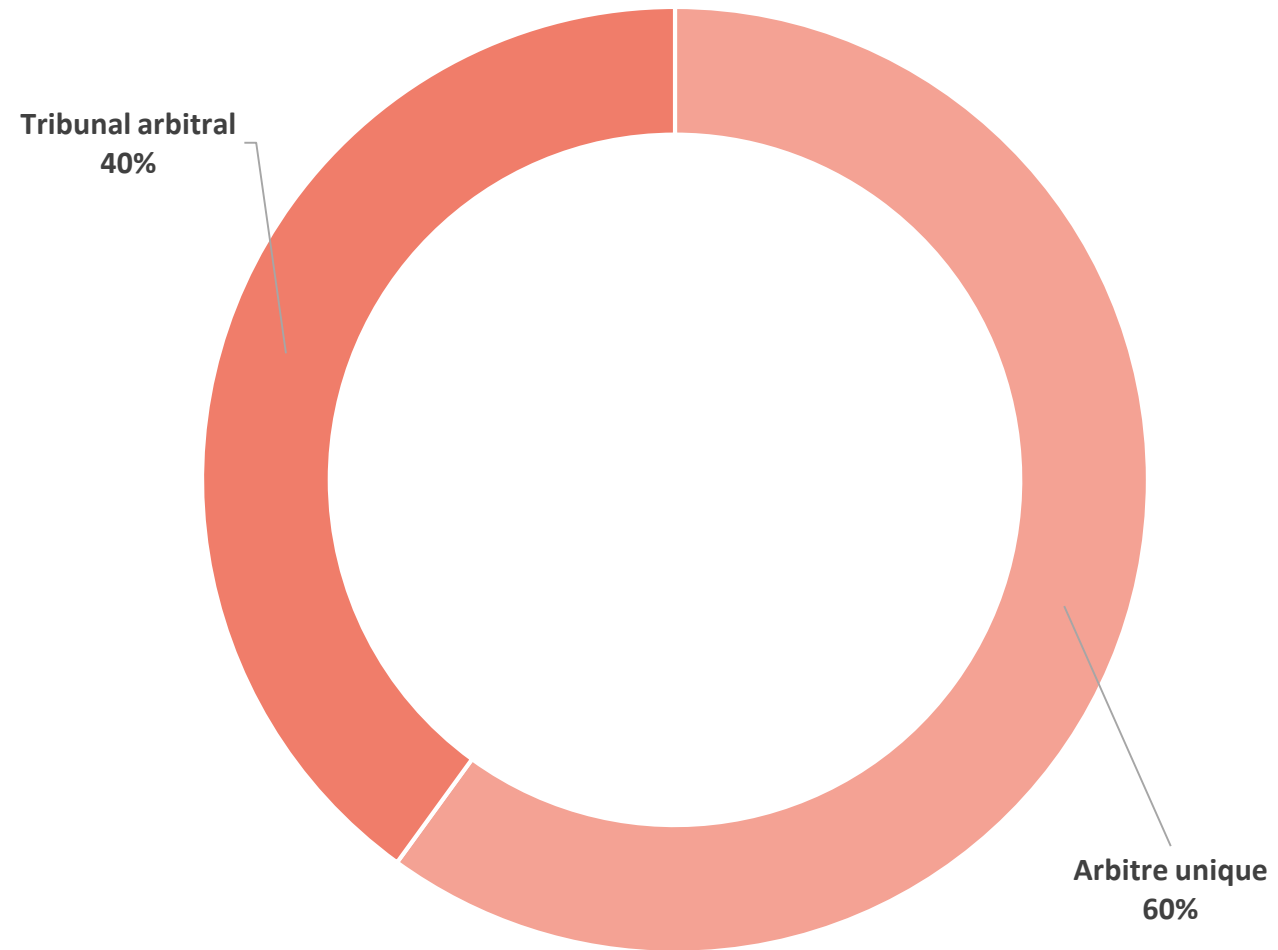

COMPOSITION