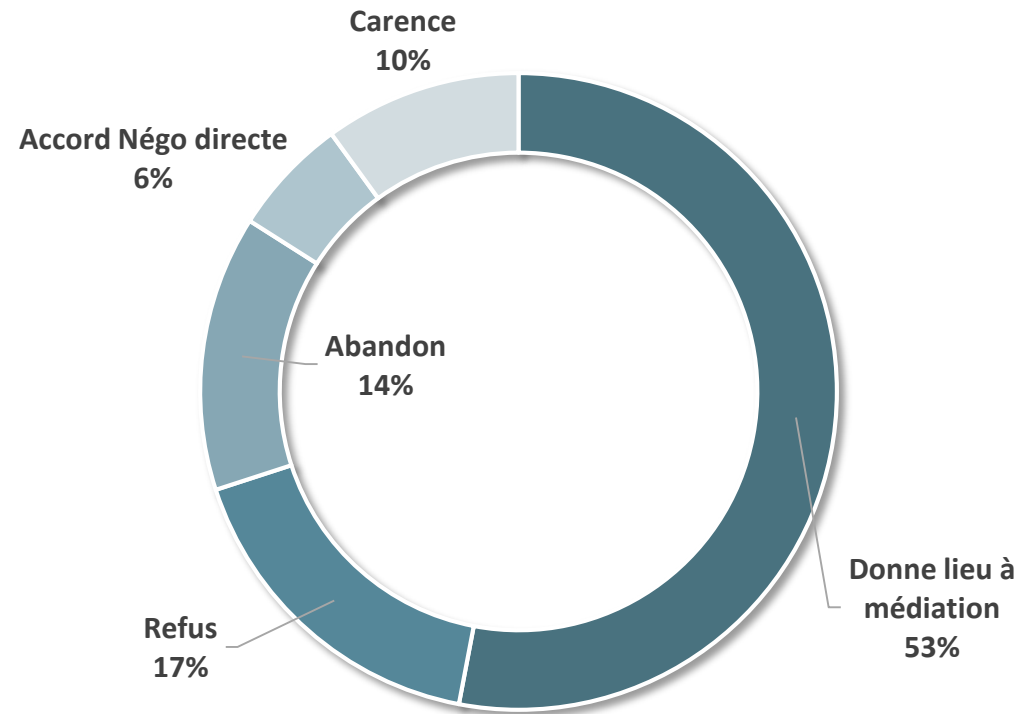

MÉDIATIONS CONVENTIONNELLES

Taux de transformation des saisines du CMAP